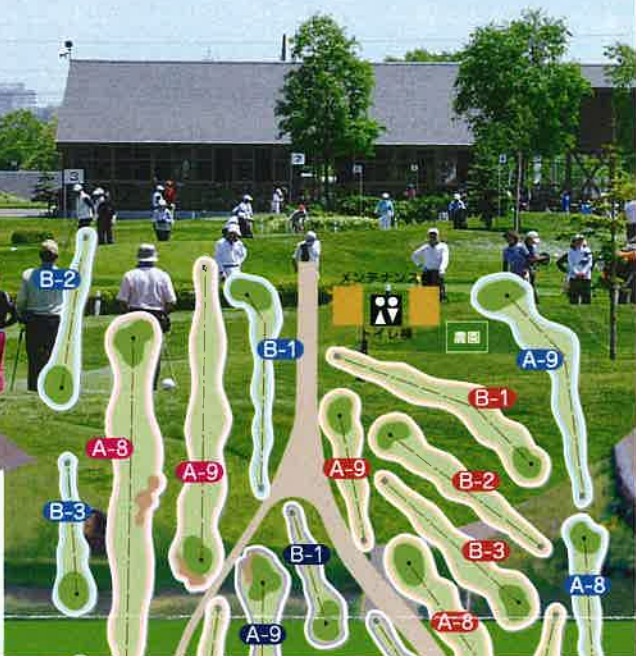

さわさわ 爽 3,630m

恵まれた自然環境の中、
ゆったりと広がる
魅力のコースレイアウト。

8コース 全72ホール

コースは、「ななかまど」「しらかば」「さくら」「つつじ」全長3,630m、100mのロングコースなど、上質な芝の8コース72ホールに、オーソドックスで確かな戦略性を秘めています。

料金システム

	一般	小中学生	優待	会員	団体 (10名様以上)
1日券	1,500	700	1,200	1,000	1,200
半日券(午前)	1,000	600	800	700	800(36ホール)
半日券(午後)	1,000	600	800	700	—
18ホール	700	300	600	500	600

(税込)

※半日券 午前/8:00~13:00、午後/12:00~17:00(4月~9月)
午前/8:00~13:00、午後/11:00~16:00(10月~11月クローズまで)
※1日券(4月~9月) 8:00~17:00(10月~11月クローズまで) 8:00~16:00
※貸しクラブ・ボールセット300円、貸しシューズ200円。
※乳幼児は危険防止のため、コース内へ入ることは出来ません。

プレー&ジギスカンセット

- 団体10名様以上お一人様料金
- ・18ホールプレー+ジギスカン 2,500円
 - ・36ホールプレー+ジギスカン 2,700円
 - ・1日プレー+ジギスカン 2,900円
- (税込)

(内容) お一人様 ジギスカン、野菜、ライス付
(その他) ・3日前までにご予約をお願いいたします。
・雨天などのキャンセル受付は、前日午前中まで。
・15人未満の場合は受付にご相談ください。

食事&ジギスカンコーナー
食堂
TEL 011-381-1180

レストラン ●麺類 ●定食
主なメニュー ●カレーライス 他

売店 ●軽食 ●お菓子 ●パークゴルフ用品
●町村牛乳 ●ソフトクリーム 他