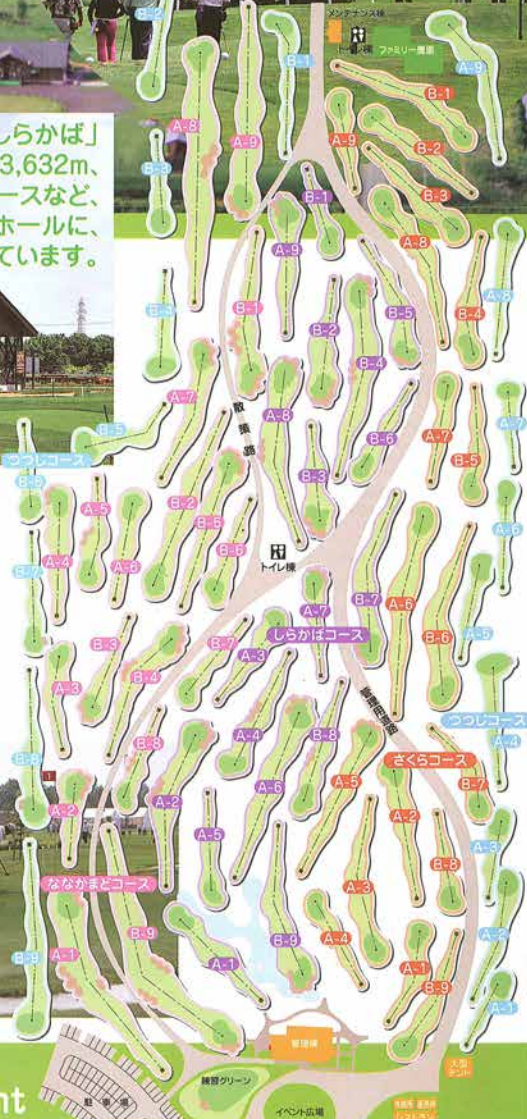

爽 3,632m

恵まれた自然環境の中、
ゆったりと広がる
魅力のコースレイアウト。

8コース 全72ホール

コースは、「なながまど」「しらかば」「さくら」「つつじ」全長3,632m、100mのロングコースなど、ユニークな8コース72ホールに、オーソドックスで確かな戦略性を秘めています。

料金システム

	単位(円)			
	一般	優待	会員	団体 (15名様以上)
1日券	1,500	1,200	1,000	1,200
半日券(午前)	1,000	800	700	800(36ホール)
半日券(午後)	1,000	800	700	—
18ホール	700	600	500	600

※半日券 午前/8:00~13:00 午後/12:00~17:00(4月-9月)
 ※1日券(4月-9月)8:00~17:00(10月-11月)コースまで8:00~16:00
 ※貸しクラブ・ホールセット300円、貸しシューズ200円
 ※乳幼児は危険防止のため、コース内に入ることはできません。

プレー&シンギスカンセット

団体15名様以上お一人様料金

- ・18ホールプレー+シンギスカン 2,100円
- ・36ホールプレー+シンギスカン 2,300円
- ・1日プレー+シンギスカン 2,700円

(内容) お一人様 1人1プレー+シンギスカン、野菜、おにぎり2個付
 (その他) ・3日前までにご予約をお願いします。
 ・雨天などのキャンセル受付は、前日午前中まで。
 ・15人未満または持ち込みの場合は受付にご相談下さい。

レストラン&焼肉コーナー

角山パーク レストラン
TEL 011-381-1180

レストラン
主なメニュー

- うどん
- そば
- ラーメン
- ご飯物
- 日替あったか弁当(限定)

ショップ

パークゴルフ用品を多数品揃え、本格的に販売いたしております。
 ●南幌シンギスカン ●町村牛乳 他

Shop & Restaurant